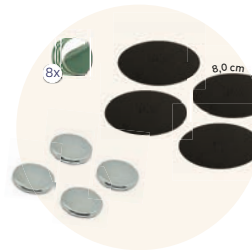

Magnet-POWER-Bundle XXL

Mit dieser Lösung ist ein klapperfreies Reisen garantiert. Für größere Gegenstände wie Kaffeemaschinen, u.v.m. With this solution, rattle-free travel is guaranteed. For larger objects such as coffee machines, etc.

89,99 $