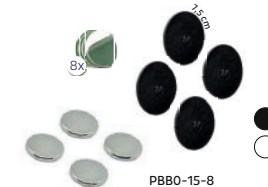

PM00-14-4

PBB0-15-8

Magnet-POWER-Bundle
Magnet-POWER-Bundle

h 3 mm / 0,1 in
ø 75 mm / 3,0 in

4 Power-Magnete + 8 Klebepunkte
+ 4 Metall-Nano-Gel-Pads /
4 power magnets + 8 adhesive
pads + 4 metal-nano-gel-pads

49,99 $

Pad in Black or White