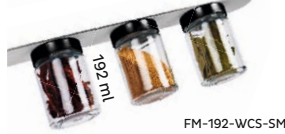

69,99 \$

NEW

Kopfüber nur mit der silwy® Metall-Leiste
Upside down only with the silwy® metal strip

Feinkost-Magnetgläser / Glasses for Delicacies

FM-192-BCS-SM

FM-192-BBB-SM

FM-192-WCS-SM

FM-192-WWB-SM